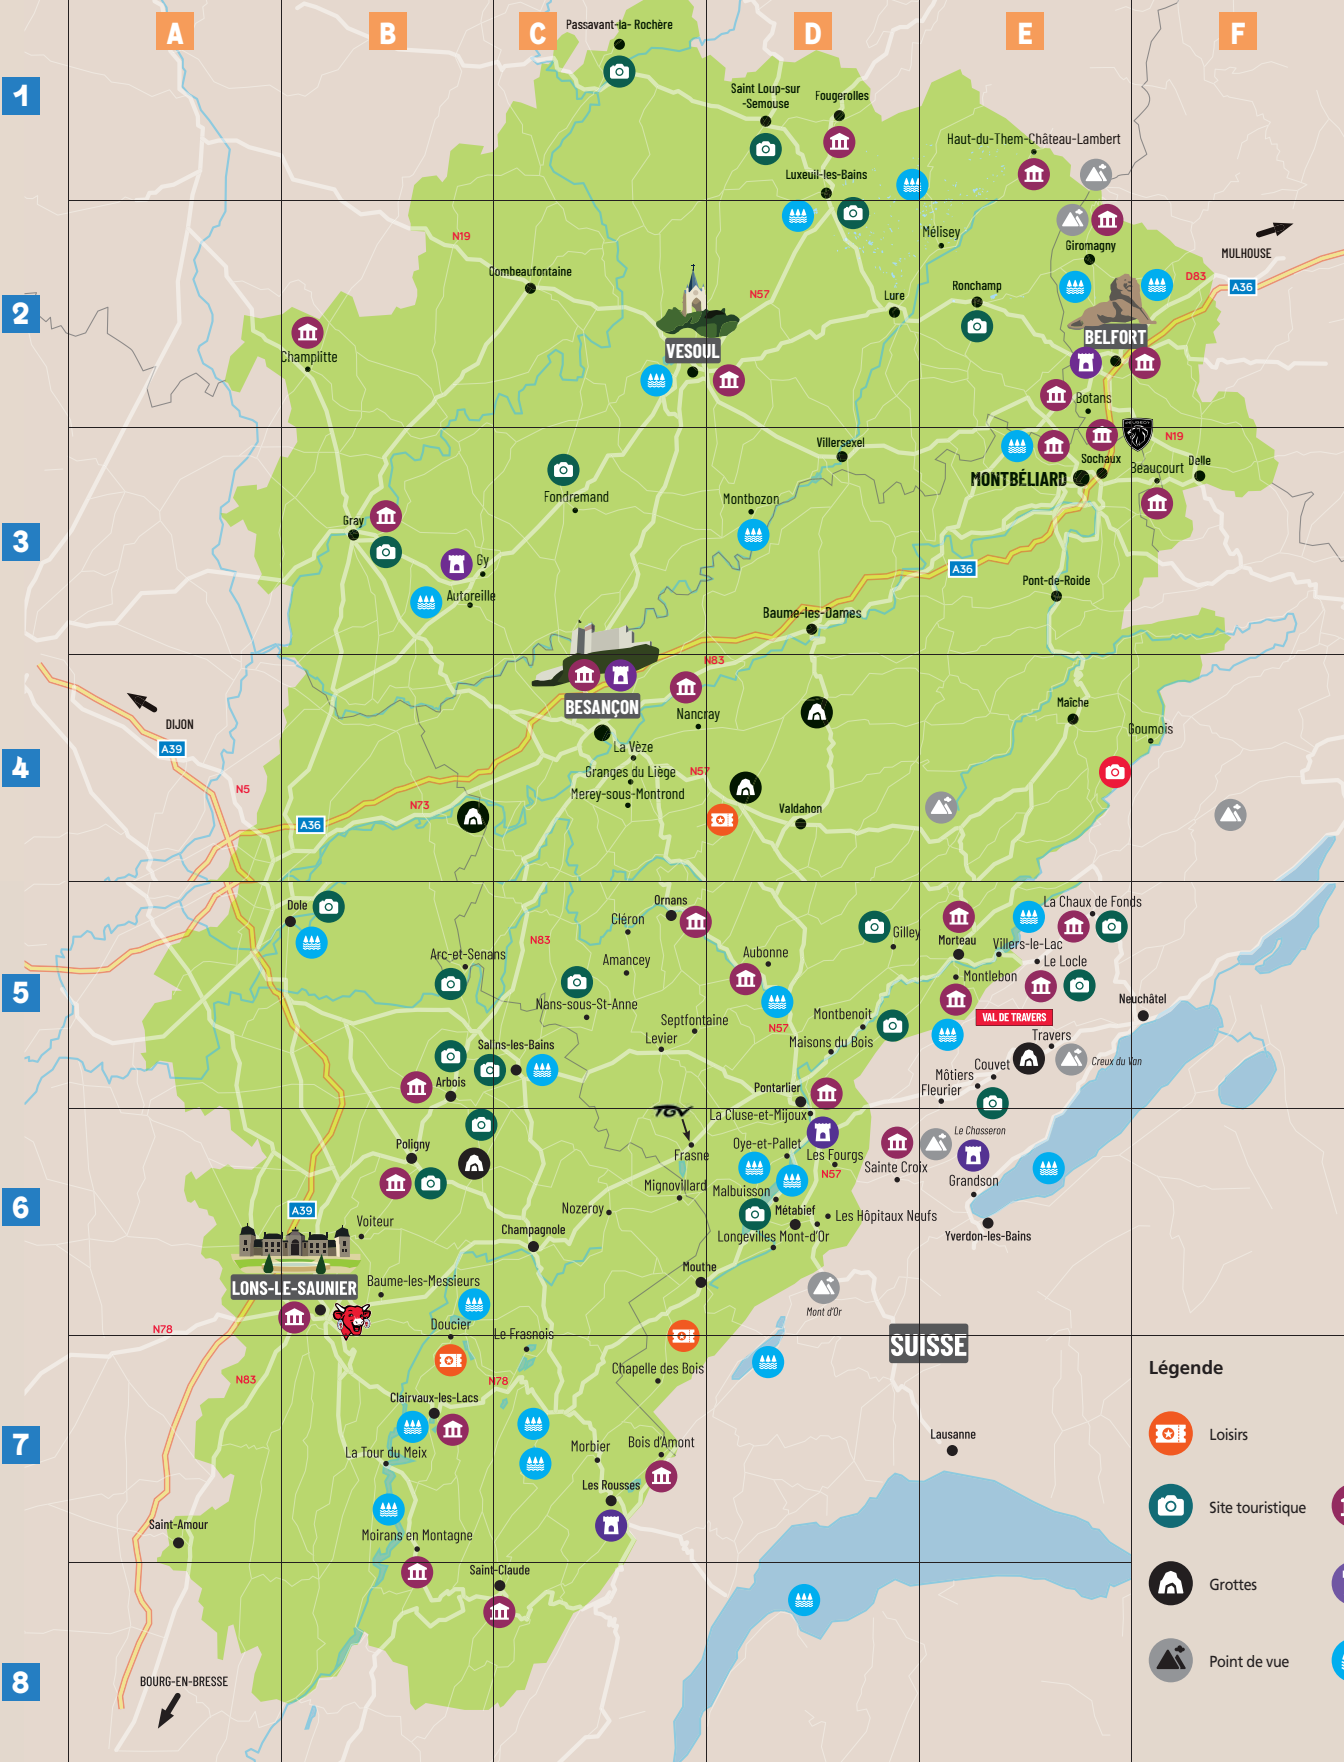

Carte touristique de Franche-Comté

- ### Légende
- Loisirs
 - Site touristique
 - Grottes
 - Point de vue
 - Musée
 - Fortifications
 - Au fil de l'eau